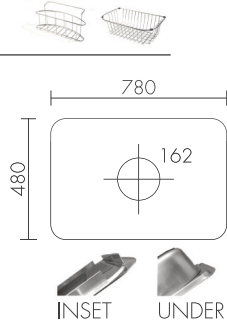

JUMBO

JUMBO
JIS 700

T 0.6 ~ 0.7
 DIMENSION 700X470
 WASTE OUTLET 162(SJL)
 ACCESSORY KWP120
 FINISH BA.Linen
 (Anti-scratch)

JUMBO
JIS 740

T 0.7 ~ 0.8
 DIMENSION 740X515
 WASTE OUTLET 162(SJL)
 ACCESSORY KWP270,
 KWB250
 FINISH BA.Linen
 (Anti-scratch)

JUMBO
JIS 750N

T 0.7 ~ 0.8
 DIMENSION 750X480
 WASTE OUTLET 162(SJL)
 ACCESSORY KWP240,
 KWB210
 FINISH BA.Linen
 (Anti-scratch)

BEST

JUMBO
JIS 750NP

T 0.7 ~ 0.8
 DIMENSION 750X480
 WASTE OUTLET 162(SJLP)
 ACCESSORY KWP240,
 KWB210
 FINISH BA.Linen
 (Anti-scratch)

JUMBO
JIS 750

T 0.7 ~ 0.8
 DIMENSION 750 X 510
 WASTE OUTLET 162(SJL)
 ACCESSORY KWP310,
 KWB290
 FINISH BA.Linen
 (Anti-scratch)

JUMBO
JIS 750P

T 0.7 ~ 0.8
 DIMENSION 750 X 510
 WASTE OUTLET 162(SJLP)
 ACCESSORY KWP310,
 KWB290
 FINISH BA.Linen
 (Anti-scratch)

JUMBO
JIS 780

T 0.7 ~ 0.8
 DIMENSION 780 X 480
 WASTE OUTLET 162(SJL)
 ACCESSORY KWP240,
 KWB230
 FINISH BA.Linen
 (Anti-scratch)
 INSTALLATION

JUMBO
JIS 780P

T 0.7 ~ 0.8
 DIMENSION 780 X 480
 WASTE OUTLET 162(SJLP)
 ACCESSORY KWP240,
 KWB230
 FINISH BA.Linen
 (Anti-scratch)
 INSTALLATION