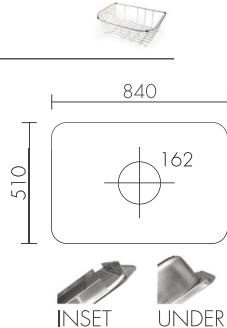

JUMBO
JIS 750N

T 0.7 ~ 0.8
 DIMENSION 750X480
 WASTE OUTLET 162(SJL)
 ACCESSORY KWP240,
 KWB210
 FINISH BA.Linen
 (Anti-scratch)

BEST

JUMBO
JIS 750NP

T 0.7 ~ 0.8
 DIMENSION 750X480
 WASTE OUTLET 162(SJLP)
 ACCESSORY KWP240,
 KWB210
 FINISH BA.Linen
 (Anti-scratch)

JUMBO
JIS 750

T 0.7 ~ 0.8
 DIMENSION 750 X 510
 WASTE OUTLET 162(SJL)
 ACCESSORY KWP310,
 KWB290
 FINISH BA.Linen
 (Anti-scratch)

JUMBO
JIS 750P

T 0.7 ~ 0.8
 DIMENSION 750 X 510
 WASTE OUTLET 162(SJLP)
 ACCESSORY KWP310,
 KWB290
 FINISH BA.Linen
 (Anti-scratch)

JUMBO
JIS 780

T 0.7 ~ 0.8
 DIMENSION 780 X 480
 WASTE OUTLET 162(SJL)
 ACCESSORY KWP240,
 KWB230
 FINISH BA.Linen
 (Anti-scratch)
 INSTALLATION

JUMBO
JIS 780P

T 0.7 ~ 0.8
 DIMENSION 780 X 480
 WASTE OUTLET 162(SJLP)
 ACCESSORY KWP240,
 KWB230
 FINISH BA.Linen
 (Anti-scratch)
 INSTALLATION

JUMBO
JIS 840

T 0.7 ~ 0.8
 DIMENSION 840 X 510
 WASTE OUTLET 162(SJL)
 ACCESSORY KWB290
 FINISH BA.Linen
 (Anti-scratch)
 INSTALLATION

JUMBO
JIS 840P

T 0.7 ~ 0.8
 DIMENSION 840 X 510
 WASTE OUTLET 162(SJLP)
 ACCESSORY KWB290
 FINISH BA.Linen
 (Anti-scratch)
 INSTALLATION