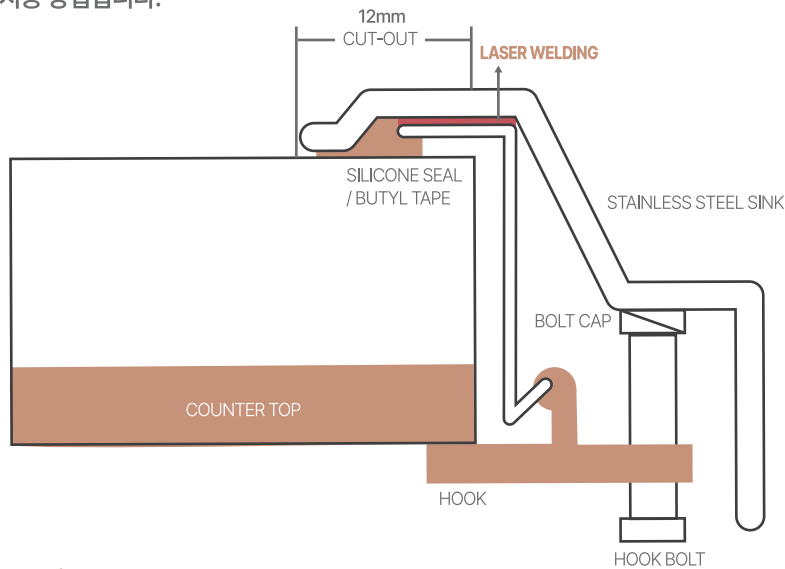

INSTALLATION

싱크볼 설치방법

제품에 따른 설치방법은 아래그림 처럼 참고하시기 바랍니다.

INSET SINK

Inset Type은 대리석 등의 상판 마감재 위에 Bowl을 설치하는 방식으로 주로 해외에서 많이 사용하는 시공 방법입니다.

UNDER SINK

Under Type은 대리석 아래에 Bowl을 설치하는 방식으로 마감이 깔끔하여 주로 국내에서 많이 사용하는 시공 방법입니다.