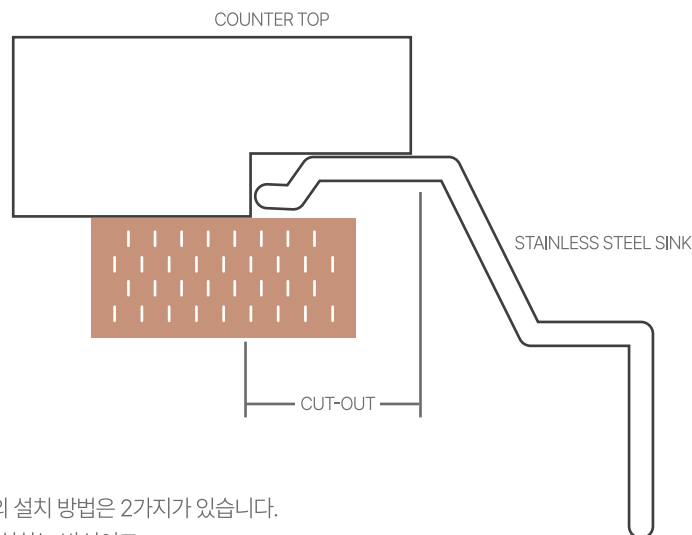

INSTALLATION

싱크볼 설치방법

제품에 따른 설치방법은 아래그림 처럼 참고하시기 바랍니다.

INSET SINK

Inset Type은 대리석 등의 상판 마감재 위에 Bowl을 설치하는 방식으로 주로 해외에서 많이 사용하는 시공 방법입니다.

UNDER SINK

Under Type은 대리석 아래에 Bowl을 설치하는 방식으로 마감이 깔끔하여 주로 국내에서 많이 사용하는 시공 방법입니다.

제품별, 상판의 특성에 따라 싱크볼의 설치 방법은 2가지가 있습니다.
Inset type 은 상판 위에 Bowl을 설치하는 방식이고
Under type 은 상판 하단에 Bowl 설치하는 방식입니다.

PREMIUM
SINK

KSS SERIES

T1.0 ~1.2

KORINA

PREMIUM

KSS 550

T 1.0 ~ 1.2
 DIMENSION 550 X 450
 BOWL SIZE 500 X 400 X 230
 WASTE OUTLET 162(SJL)
 ACCESSORY KWB470, Steel waste cover(A,B),
 Steel chopping board