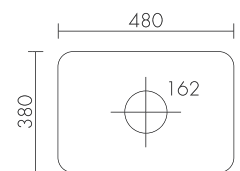

BACKSPLASH **DOUBLE**

SD 1800(L/R)

T 0.5 ~ 0.7
 DIMENSION 1800 X 600(550)
 BOWL SIZE 380 X 380 X 180,
 380 X 380 X 180
 WASTE OUTLET 89, 89(SD)
 ACCESSORY KVB420

BACKSPLASH **DOUBLE**

LSD 1800(L/R)

T 0.5 ~ 0.7
 DIMENSION 1800 X 600(550)
 BOWL SIZE 380 X 380 X 180,
 380 X 380 X 180
 WASTE OUTLET 162, 89(LSD)
 ACCESSORY KVB420

BOWL

B 780

T 0.5 ~ 0.7
 DIMENSION 780 X 390
 WASTE OUTLET 162(SJL)

BOWL

B 500

T 0.5 ~ 0.7
 DIMENSION 480 X 380
 WASTE OUTLET 89(SJ)

BOWL

B 500L

T 0.5 ~ 0.7
 DIMENSION 480 X 380
 WASTE OUTLET 162(SJL)

BOWL

B 380

T 0.5 ~ 0.7
 DIMENSION 380 X 380
 WASTE OUTLET 89(SJ)

BOWL SIZE

BOWL

B 380L

T 0.5 ~ 0.7
 DIMENSION 380 X 380
 WASTE OUTLET 162(SJL)