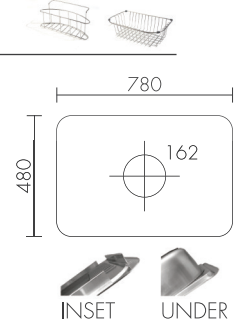

JUMBO

JUMBO
JIS 700

T 0.6 ~ 0.7
 DIMENSION 700X470
 WASTE OUTLET 162(SJL)
 ACCESSORY KWP120
 FINISH BA.Linen
 (Anti-scratch)

JUMBO
JIS 740

T 0.7 ~ 0.8
 DIMENSION 740X515
 WASTE OUTLET 162(SJL)
 ACCESSORY KWP270,
 KWB250
 FINISH BA.Linen
 (Anti-scratch)

JUMBO
JIS 750N

T 0.7 ~ 0.8
 DIMENSION 750X480
 WASTE OUTLET 162(SJL)
 ACCESSORY KWP240,
 KWB210
 FINISH BA.Linen
 (Anti-scratch)

BEST

JUMBO
JIS 750NP

T 0.7 ~ 0.8
 DIMENSION 750X480
 WASTE OUTLET 162(SJLP)
 ACCESSORY KWP240,
 KWB210
 FINISH BA.Linen
 (Anti-scratch)

JUMBO
JIS 750

T 0.7 ~ 0.8
 DIMENSION 750 X 510
 WASTE OUTLET 162(SJL)
 ACCESSORY KWP310,
 KWB290
 FINISH BA.Linen
 (Anti-scratch)

JUMBO
JIS 750P

T 0.7 ~ 0.8
 DIMENSION 750 X 510
 WASTE OUTLET 162(SJLP)
 ACCESSORY KWP310,
 KWB290
 FINISH BA.Linen
 (Anti-scratch)

JUMBO
JIS 780

T 0.7 ~ 0.8
 DIMENSION 780 X 480
 WASTE OUTLET 162(SJL)
 ACCESSORY KWP240,
 KWB230
 FINISH BA.Linen
 (Anti-scratch)
 INSTALLATION

JUMBO
JIS 780P

T 0.7 ~ 0.8
 DIMENSION 780 X 480
 WASTE OUTLET 162(SJLP)
 ACCESSORY KWP240,
 KWB230
 FINISH BA.Linen
 (Anti-scratch)
 INSTALLATION