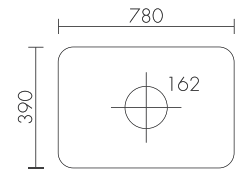

BACKSPLASH **DOUBLE**

SD 1800(L/R)

T 0.5 ~ 0.7
 DIMENSION 1800 X 600(550)
 BOWL SIZE 380 X 380 X 180,
 380 X 380 X 180
 WASTE OUTLET 89, 89(SD)
 ACCESSORY KVB420

BACKSPLASH **DOUBLE**

LSD 1800(L/R)

T 0.5 ~ 0.7
 DIMENSION 1800 X 600(550)
 BOWL SIZE 380 X 380 X 180,
 380 X 380 X 180
 WASTE OUTLET 162, 89(LSD)
 ACCESSORY KVB420

TABLE 조리대 및 가스대

COOKING TABLE TABLE

ST 300 ~ 1200

T 0.5 ~ 0.6
DIMENSION 300 ~ 1200 X 550 X 120

GAS TABLE TABLE

SG 600

T 0.5 ~ 0.6
DIMENSION 600 X 550 X 265

BOWL

BOWL

B 780

T 0.5 ~ 0.7
 DIMENSION 780 X 390
 WASTE OUTLET 162(SJL)

BOWL

B 500

T 0.5 ~ 0.7
 DIMENSION 480 X 380
 WASTE OUTLET 89(SJ)

BOWL

B 500L

T 0.5 ~ 0.7
 DIMENSION 480 X 380
 WASTE OUTLET 162(SJL)

BOWL

B 380

T 0.5 ~ 0.7
 DIMENSION 380 X 380
 WASTE OUTLET 89(SJ)

BOWL SIZE

BOWL

B 380L

T 0.5 ~ 0.7
 DIMENSION 380 X 380
 WASTE OUTLET 162(SJL)