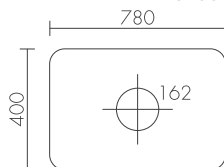

제품별, 상판의 특성에 따라 싱크볼의 설치 방법은 2가지가 있습니다.
Inset type 은 상판 위에 Bowl을 설치하는 방식이고
Under type 은 상판 하단에 Bowl 설치하는 방식입니다.

PREMIUM
SINK

KSS SERIES

T1.0 ~1.2

KORINA

PREMIUM

KSS 550

T 1.0 ~ 1.2
 DIMENSION 550 X 450
 BOWL SIZE 500 X 400 X 230
 WASTE OUTLET 162(SJL)
 ACCESSORY KWB470, Steel waste cover(A,B),
 Steel chopping board

FINISH Hairline

INSTALLATION Under

UNDER

★BEST

PREMIUM

KSS 830

T 1.0 ~ 1.2
 DIMENSION 830 X 450
 BOWL SIZE 780 X 400 X 230
 WASTE OUTLET 162(SJL)
 ACCESSORY KWB470, Steel waste cover(A,B),
 Steel chopping board

FINISH Hairline

INSTALLATION Under

UNDER

PREMIUM

KSS 950

T 1.0 ~ 1.2
 DIMENSION 950 X 450
 BOWL SIZE 900 X 400 X 230
 WASTE OUTLET 162(SJL)
 ACCESSORY KWB470, Steel waste cover(A,B),
 Steel chopping board

FINISH Hairline