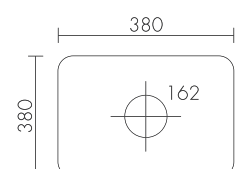

BOWL

B 780

T 0.5 ~ 0.7
 DIMENSION 780 X 390
 WASTE OUTLET 162(SJL)

BOWL

B 500

T 0.5 ~ 0.7
 DIMENSION 480 X 380
 WASTE OUTLET 89(SJ)

BOWL

B 500L

T 0.5 ~ 0.7
 DIMENSION 480 X 380
 WASTE OUTLET 162(SJL)

BOWL

B 380

T 0.5 ~ 0.7
 DIMENSION 380 X 380
 WASTE OUTLET 89(SJ)

BOWL SIZE

BOWL

B 380L

T 0.5 ~ 0.7
 DIMENSION 380 X 380
 WASTE OUTLET 162(SJL)