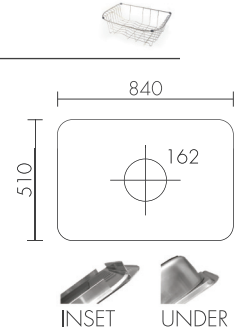

JUMBO
JIS 750N

T 0.7 ~ 0.8
 DIMENSION 750X480
 WASTE OUTLET 162(SJL)
 ACCESSORY KWP240,
 KWB210
 FINISH BA.Linen
 (Anti-scratch)

BEST

JUMBO
JIS 750NP

T 0.7 ~ 0.8
 DIMENSION 750X480
 WASTE OUTLET 162(SJLP)
 ACCESSORY KWP240,
 KWB210
 FINISH BA.Linen
 (Anti-scratch)

JUMBO
JIS 750

T 0.7 ~ 0.8
 DIMENSION 750 X 510
 WASTE OUTLET 162(SJL)
 ACCESSORY KWP310,
 KWB290
 FINISH BA.Linen
 (Anti-scratch)

JUMBO
JIS 750P

T 0.7 ~ 0.8
 DIMENSION 750 X 510
 WASTE OUTLET 162(SJLP)
 ACCESSORY KWP310,
 KWB290
 FINISH BA.Linen
 (Anti-scratch)

JUMBO
JIS 780

T 0.7 ~ 0.8
 DIMENSION 780 X 480
 WASTE OUTLET 162(SJL)
 ACCESSORY KWP240,
 KWB230
 FINISH BA.Linen
 (Anti-scratch)
 INSTALLATION

JUMBO
JIS 780P

T 0.7 ~ 0.8
 DIMENSION 780 X 480
 WASTE OUTLET 162(SJLP)
 ACCESSORY KWP240,
 KWB230
 FINISH BA.Linen
 (Anti-scratch)
 INSTALLATION

JUMBO
JIS 840

T 0.7 ~ 0.8
 DIMENSION 840 X 510
 WASTE OUTLET 162(SJL)
 ACCESSORY KWB290
 FINISH BA.Linen
 (Anti-scratch)
 INSTALLATION

JUMBO
JIS 840P

T 0.7 ~ 0.8
 DIMENSION 840 X 510
 WASTE OUTLET 162(SJLP)
 ACCESSORY KWB290
 FINISH BA.Linen
 (Anti-scratch)
 INSTALLATION