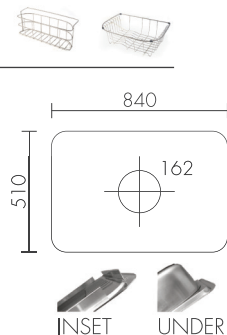

JUMBO
JIS 750

T 0.7 ~ 0.8
 DIMENSION 750 X 510
 WASTE OUTLET 162(SJL)
 ACCESSORY KWP310,
 KWB290
 FINISH BA.Linen
 (Anti-scratch)

JUMBO
JIS 750P

T 0.7 ~ 0.8
 DIMENSION 750 X 510
 WASTE OUTLET 162(SJLP)
 ACCESSORY KWP310,
 KWB290
 FINISH BA.Linen
 (Anti-scratch)

JUMBO
JIS 780

T 0.7 ~ 0.8
 DIMENSION 780 X 480
 WASTE OUTLET 162(SJL)
 ACCESSORY KWP240,
 KWB230
 FINISH BA.Linen
 (Anti-scratch)
 INSTALLATION

JUMBO
JIS 780P

T 0.7 ~ 0.8
 DIMENSION 780 X 480
 WASTE OUTLET 162(SJLP)
 ACCESSORY KWP240,
 KWB230
 FINISH BA.Linen
 (Anti-scratch)
 INSTALLATION

JUMBO
JIS 840

T 0.7 ~ 0.8
 DIMENSION 840 X 510
 WASTE OUTLET 162(SJL)
 ACCESSORY KWB290
 FINISH BA.Linen
 (Anti-scratch)
 INSTALLATION

JUMBO
JIS 840P

T 0.7 ~ 0.8
 DIMENSION 840 X 510
 WASTE OUTLET 162(SJLP)
 ACCESSORY KWB290
 FINISH BA.Linen
 (Anti-scratch)
 INSTALLATION

JUMBO
JIS 840N

T 0.7 ~ 0.8
 DIMENSION 840 X 510
 WASTE OUTLET 162(SJL)
 ACCESSORY KWP310,
 KWB290
 FINISH BA.Linen
 (Anti-scratch)
 INSTALLATION

★BEST

JUMBO
JIS 840NP

T 0.7 ~ 0.8
 DIMENSION 840 X 510
 WASTE OUTLET 162(SJLP)
 ACCESSORY KWP310,
 KWB290
 FINISH BA.Linen
 (Anti-scratch)
 INSTALLATION